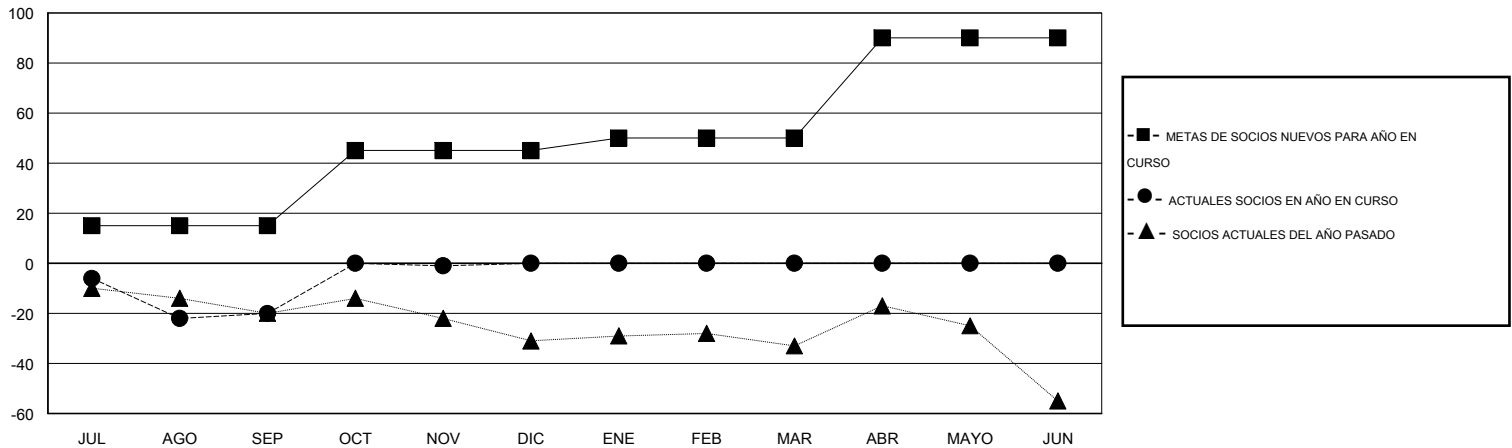

MONTHLY MEMBERSHIP PROGRESS REPORT

District O 5

Results as of: 11/30/2015

GMT: Pedro Marrello

UBICACIÓN ARGENTINA

GMT DE AE 3

Clubes					socios				
RESULTADOS DE 2015-2016					RESULTADOS DE 2015-2016				
TRIMESTRE	META DE CLUBES NUEVOS	NUEVOS CLUBES	CLUBES DADOS DE BAJA	GANANCIA/PÉRDIDA NETA	TRIMESTRE	META DE SOCIOS NUEVOS	SOCIOS FUNDADORES Y SOCIOS AÑADIDOS	SOCIOS DADOS DE BAJA	GANANCIA/PÉRDIDA NETA
JUL/AGO/SEP	0	0	0	0	JUL/AGO/SEP	15	19	39	-20
OCT/NOV/DIC	1	1	1	0	OCT/NOV/DIC	30	33	14	19
ENE/FEB/MAR	0	0	0	0	ENE/FEB/MAR	5	0	0	0
ABR/MAYO/JUN	1	0	0	0	ABR/MAYO/JUN	40	0	0	0

METAS Y CIFRA ACUMULATIVA DE CLUBES NUEVOS

METAS Y CIFRA ACUMULATIVA DE SOCIOS

CLUBES DADOS DE BAJA: 1	12 CLUBS OF 50 AÑADIERON 1 O MÁS SOCIOS NUEVOS	<u>DISTRIBUCIÓN POR SEXO</u>
		MASCULINO 564 (63.44%)
		FEMENINO 325 (36.56%)
<u>SOCIOS DADOS DE BAJA</u>	CLIC AQUÍ PARA DATOS DE SALUD DE CLUB	SOCIOS EN UNIDAD FAMILIAR 204
FALLECIDOS 5		CABEZA DE FAMILIA 96
CLUB CANCELADO 0		NO ES CABEZA DE FAMILIA 108
OTRO 48		
TOTAL 53		