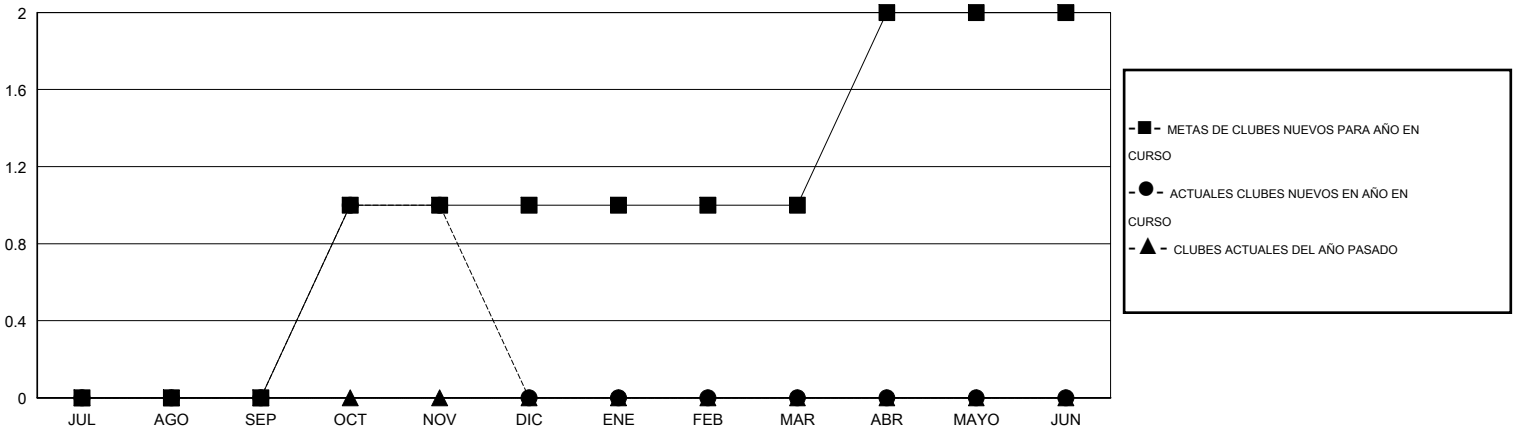

MONTHLY MEMBERSHIP PROGRESS REPORT

District O 5

Results as of: 11/30/2015

GMT: Pedro Marrello

UBICACIÓN ARGENTINA

GMT DE AE 3

Clubes					socios				
RESULTADOS DE 2015-2016					RESULTADOS DE 2015-2016				
TRIMESTRE	META DE CLUBES NUEVOS	NUEVOS CLUBES	CLUBES DADOS DE BAJA	GANANCIA/PÉRDIDA NETA	TRIMESTRE	META DE SOCIOS NUEVOS	SOCIOS FUNDADORES Y SOCIOS AÑADIDOS	SOCIOS DADOS DE BAJA	GANANCIA/PÉRDIDA NETA
JUL/AGO/SEP	0	0	0	0	JUL/AGO/SEP	15	19	39	-20
OCT/NOV/DIC	1	1	1	0	OCT/NOV/DIC	30	33	14	19
ENE/FEB/MAR	0	0	0	0	ENE/FEB/MAR	5	0	0	0
ABR/MAYO/JUN	1	0	0	0	ABR/MAYO/JUN	40	0	0	0

METAS Y CIFRA ACUMULATIVA DE CLUBES NUEVOS

METAS Y CIFRA ACUMULATIVA DE SOCIOS

CLUBES DADOS DE BAJA: 1	12 CLUBS OF 50 AÑADIERON 1 O MÁS SOCIOS NUEVOS	<u>DISTRIBUCIÓN POR SEXO</u>
		MASCULINO 564 (63.44%)
		FEMENINO 325 (36.56%)
<u>SOCIOS DADOS DE BAJA</u>	CLIC AQUÍ PARA DATOS DE SALUD DE CLUB	SOCIOS EN UNIDAD FAMILIAR 204
FALLECIDOS 5		CABEZA DE FAMILIA 96
CLUB CANCELADO 0		NO ES CABEZA DE FAMILIA 108
OTRO 48		
TOTAL 53		